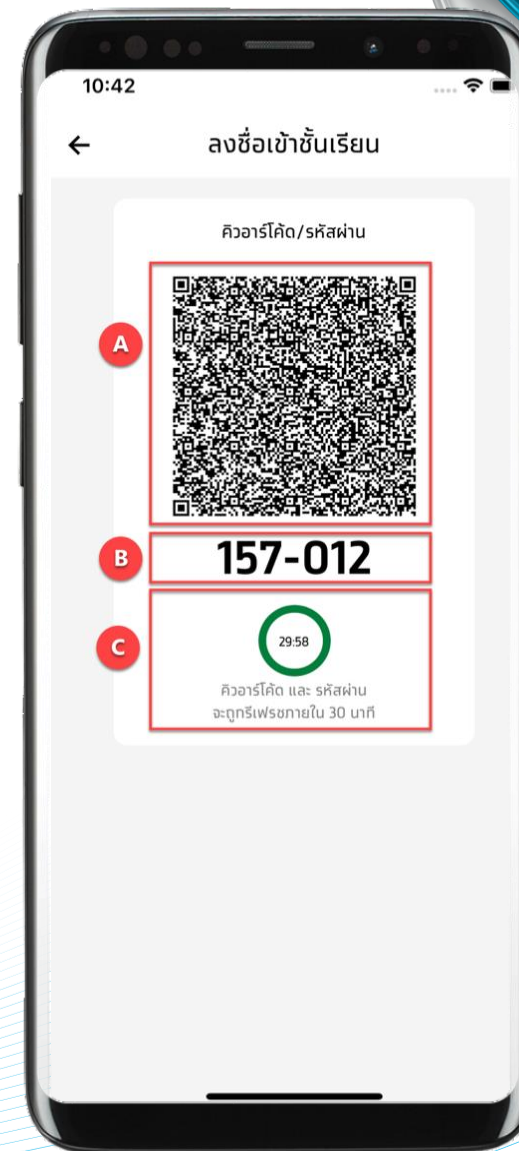

Feature Class Attendance

วิธีเปิดการเช็คชื่อ (1) ผ่านการแจ้งเตือน

วิธีเปิดการเช็คชื่อ (2) ผ่านปฏิทินของฉัน

รายละเอียดวิชา

วิธีตั้งค่ารหัสผ่านครั้งแรก

วิธีตั้งค่าน์รหัสผ่านครั้งแรก (ส่งไปทาง Email)

1

Krungthai Smart University CMS : Invite CMS system กล่องจดหมาย x

 dev-admin@ktbuniversity.com
ถึง ฉัน ▾

Dear Teacher,

You have been invited to join CMS System
Please respond within 15 minutes. (if you have any questions, contact ktb_uapp@krungthai.co.th)

[View invitation >](#)
or
<https://app-dev.ktbuniversity.com/view/invite/6f80fcb11d0d03bbcf486f27263e0b72e766f4ed4cdb259e1317234af47db4f6>