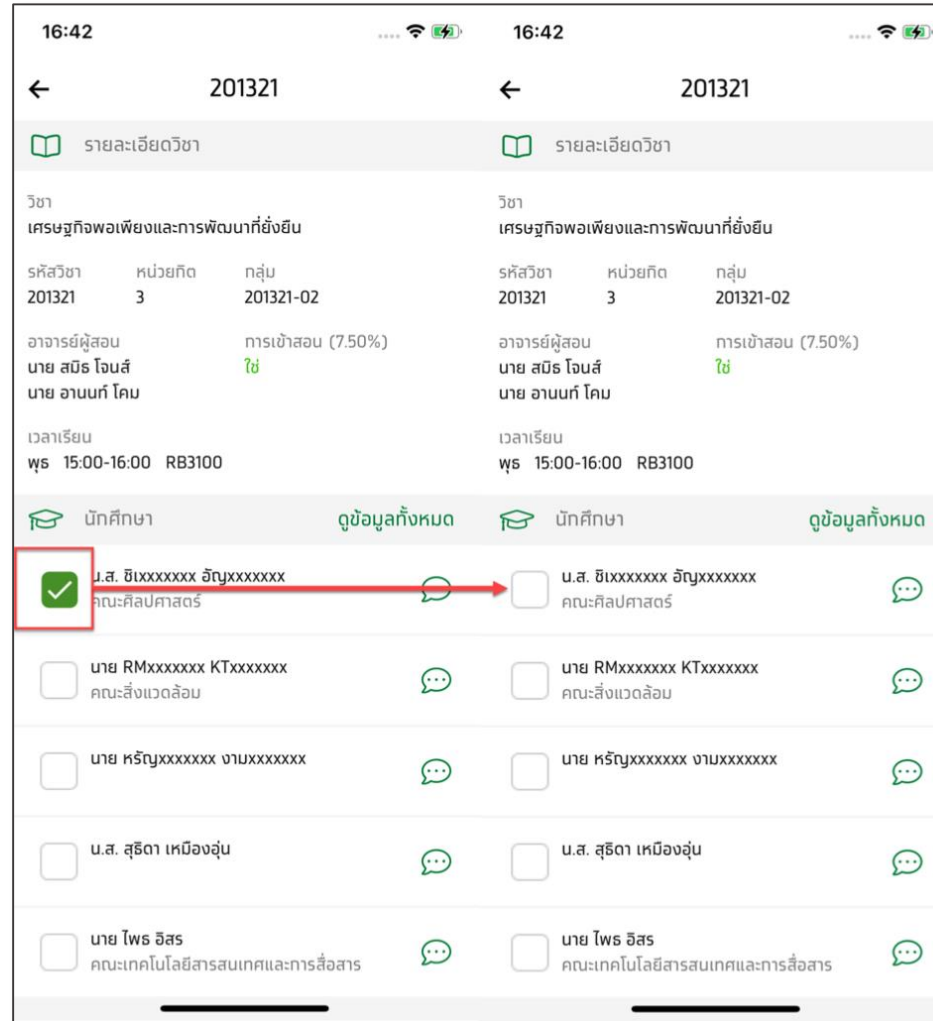

Feature Class Attendance

วิธีเปิดการเช็คชื่อ (1) ผ่านการแจ้งเตือน

วิธีเปิดการเช็คชื่อ (2) ผ่านปฏิทินของฉัน

รายละเอียดวิชา

วิธีตั้งค่ารหัสผ่านครั้งแรก

วิธีตั้งค่าน์รหัสผ่านครั้งแรก (ส่งไปทาง Email)

1

Krungthai Smart University CMS : Invite CMS system กล่องจดหมาย x