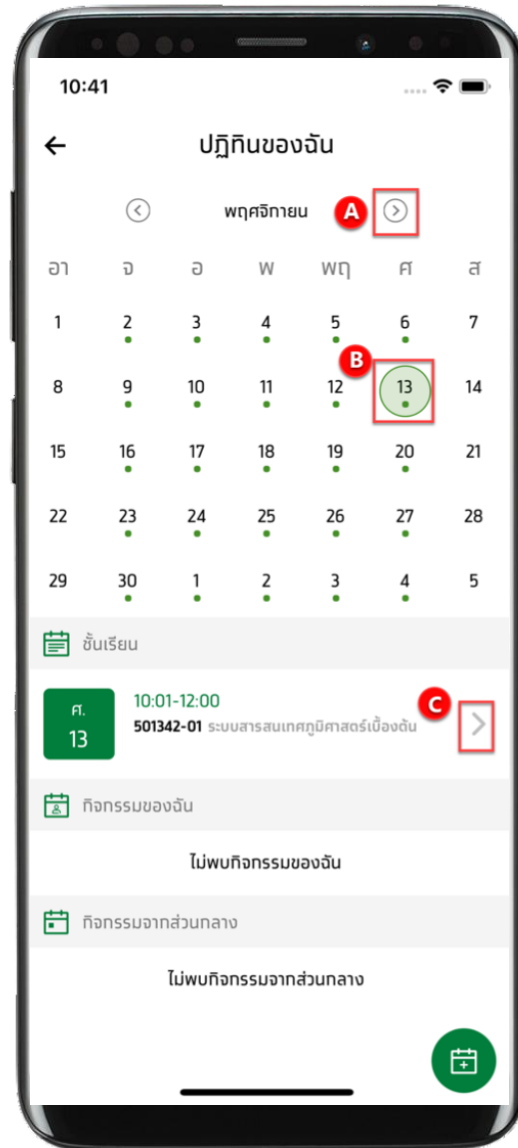

Feature Class Attendance

วิธีเปิดการเช็คชื่อ (1) ผ่านการแจ้งเตือน

วิธีเปิดการเช็คชื่อ (2) ผ่านปฏิทินของฉัน

รายละเอียดวิชา

วิธีตั้งค่ารหัสผ่านครั้งแรก

วิธีตั้งค่าน์รหัสผ่านครั้งแรก (ส่งไปทาง Email)

1

Krungthai Smart University CMS : Invite CMS system กล่องจดหมาย x

 dev-admin@ktbuniversity.com
ถึง ฉัน ▾

Dear Teacher,

You have been invited to join CMS System
Please respond within 15 minutes. (if you have any questions, contact ktb_uapp@krungthai.co.th)

[View invitation >](#)
or
<https://app-dev.ktbuniversity.com/view/invite/6f80fcb11d0d03bbcf486f27263e0b72e766f4ed4cdb259e1317234af47db4f6>