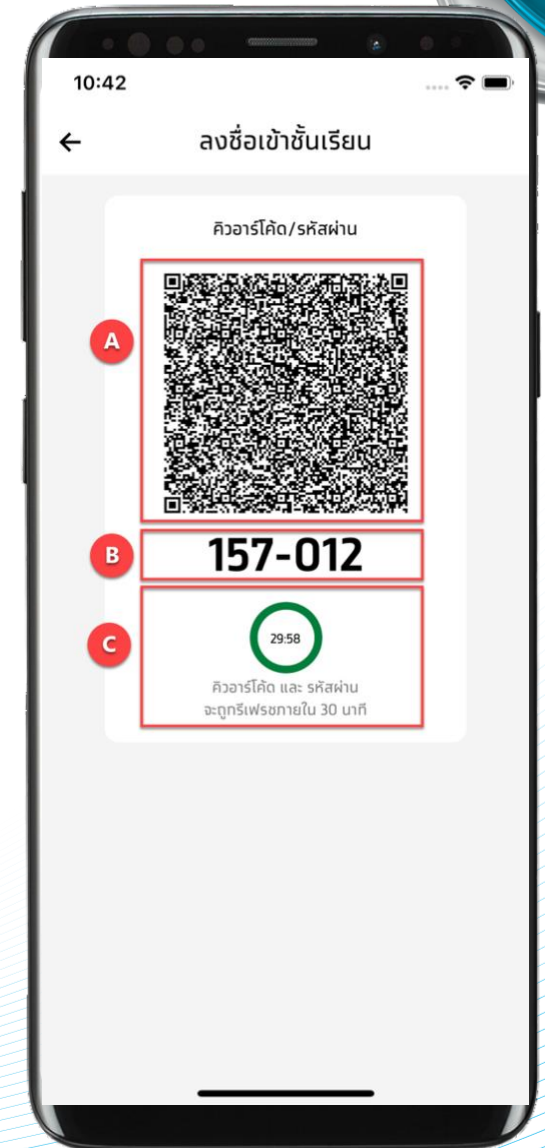

Feature Class Attendance

วิธีเปิดการเช็คชื่อ (1) ผ่านการแจ้งเตือน

วิธีเปิดการเช็คชื่อ (2) ผ่านปฏิทินของฉัน

รายละเอียดวิชา

วิธีตั้งค่ารหัสผ่านครั้งแรก

วิธีตั้งค่าน์รหัสผ่านครั้งแรก (ส่งไปทาง Email)

1

Krungthai Smart University CMS : Invite CMS system กล่องจดหมาย x

 dev-admin@ktbuniversity.com
ถึง ฉัน ▾

Dear Teacher,

You have been invited to join CMS System
Please respond within 15 minutes. (if you have any questions, contact ktb_uapp@krungthai.co.th)

[View invitation >](#)
or
<https://app-dev.ktbuniversity.com/view/invite/6f80fcb11d0d03bbcf486f27263e0b72e766f4ed4cdb259e1317234af47db4f6>