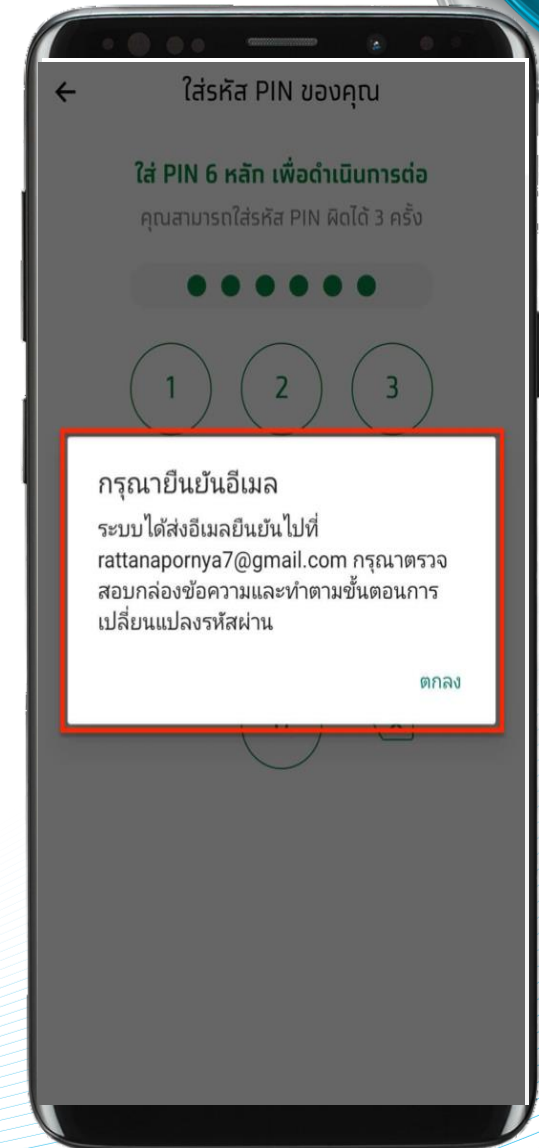

Feature Class Attendance

วิธีเปิดการเช็คชื่อ (1) ผ่านการแจ้งเตือน

วิธีเปิดการเช็คชื่อ (2) ผ่านปฏิทินของฉัน

รายละเอียดวิชา

วิธีตั้งค่ารหัสผ่านครั้งแรก

วิธีตั้งค่าน์รหัสผ่านครั้งแรก (ส่งไปทาง Email)

1

Krungthai Smart University CMS : Invite CMS system กล่องจดหมาย x

 dev-admin@ktbuniversity.com
ถึง ฉัน ▾

Dear Teacher,

You have been invited to join CMS System
Please respond within 15 minutes. (if you have any questions, contact ktb_uapp@krungthai.co.th)

[View invitation >](#)
or
<https://app-dev.ktbuniversity.com/view/invite/6f80fcb11d0d03bbcf486f27263e0b72e766f4ed4cdb259e1317234af47db4f6>