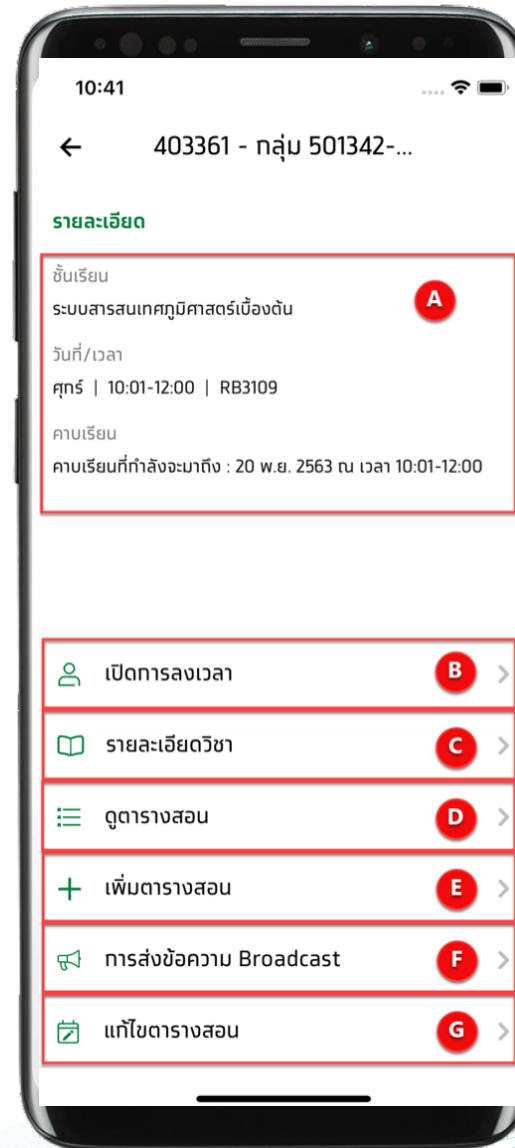

Feature Class Attendance

วิธีเปิดการเช็คชื่อ (1) ผ่านการแจ้งเตือน

วิธีเปิดการเช็คชื่อ (2) ผ่านปฏิทินของฉัน

รายละเอียดวิชา

วิธีตั้งค่ารหัสผ่านครั้งแรก

วิธีตั้งค่าน์รหัสผ่านครั้งแรก (ส่งไปทาง Email)

1

Krungthai Smart University CMS : Invite CMS system กล่องจดหมาย x