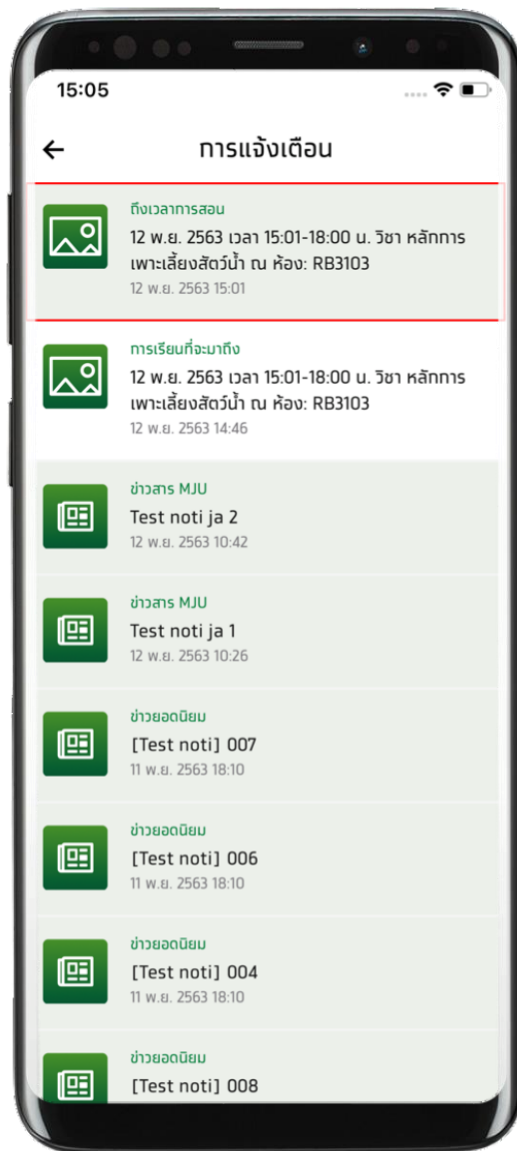

Feature Class Attendance

วิธีเปิดการเช็คชื่อ (1) ผ่านการแจ้งเตือน

วิธีเปิดการเช็คชื่อ (2) ผ่านปฏิทินของฉัน

รายละเอียดวิชา

วิธีตั้งค่ารหัสผ่านครั้งแรก

วิธีตั้งค่าน์รหัสผ่านครั้งแรก (ส่งไปทาง Email)

1

Krungthai Smart University CMS : Invite CMS system กล่องจดหมาย x